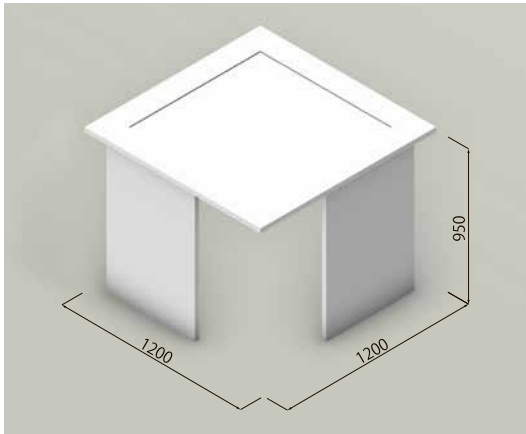

# TYPE A

商品を見たり手に取っていただきやすい高さの展示台です。

化粧板仕上げですので、展示物を明るく引き立て高級感を演出。

ひな壇や箱椅子を組み合わせていろいろカスタマイズも可能です。

**【基本仕様】**

素 材： 木下地

仕 上： 化粧板（白）

サイズ： W:1400 D:729 H:1200

# TYPE B

天板には中央に1センチのくぼみがあり、展示台としての演出効果を高めています。  
 また展示台は、お客様と直角に向き合って商談をするのにほどよい高さ。  
 箱椅子を組み合わせれば、座ったり、荷物置きにもしていただけます。

展示例