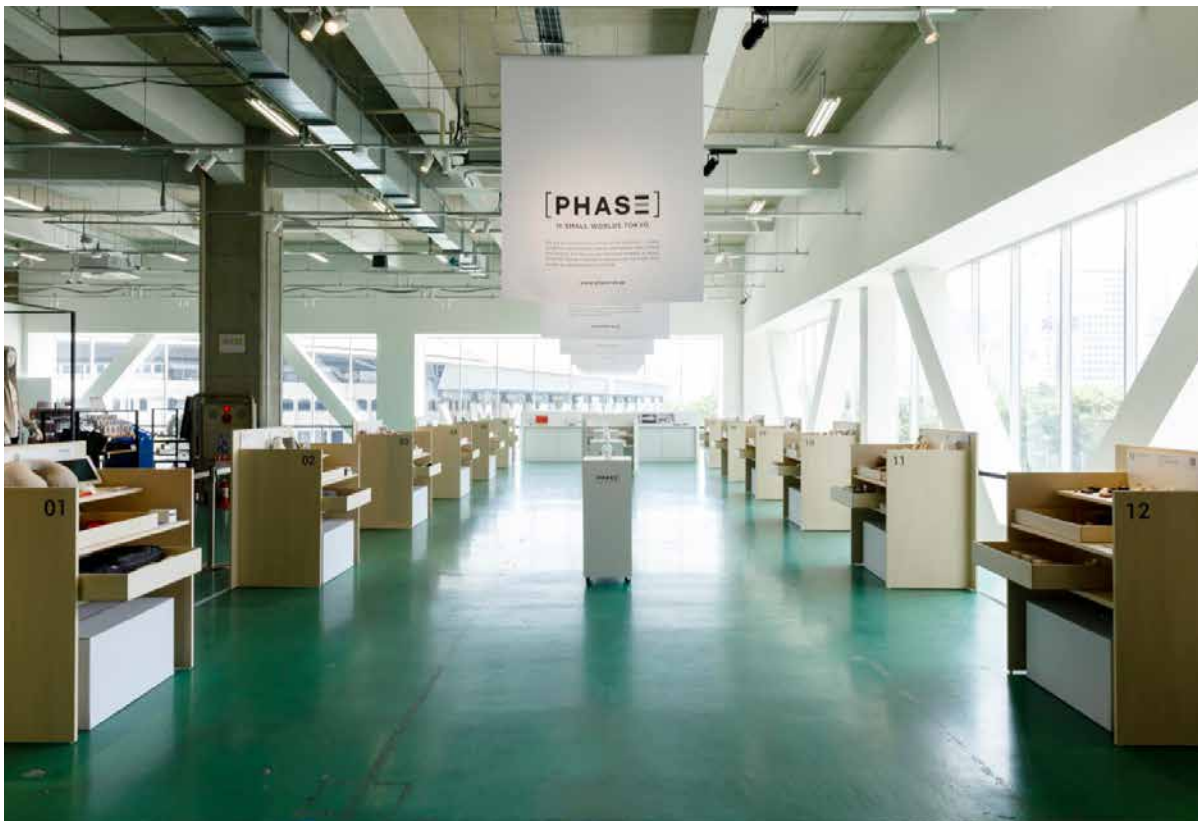

TYPE
C

ナチュラルな木目を活かした、シナ合板で仕上げたタイプ。

2つの箱は引き出して固定しますので、より多くの商品を展示できます。

下部にボックスを設置して収納スペースにも。

【基本仕様】

素 材： シナベニヤ

仕 上： 無塗装

サイズ： 本体 W:1200 D:680 H:1250
トレー 上段 W:650 D:400 H:80
下段 W:650 D:559 H:195

料 金： 会期 1~3 日間 ¥30,000 (税抜)

在庫数： 12 台

※価格はレンタル費のみです。設営費・運搬費は別途かかります。

ブース活用例