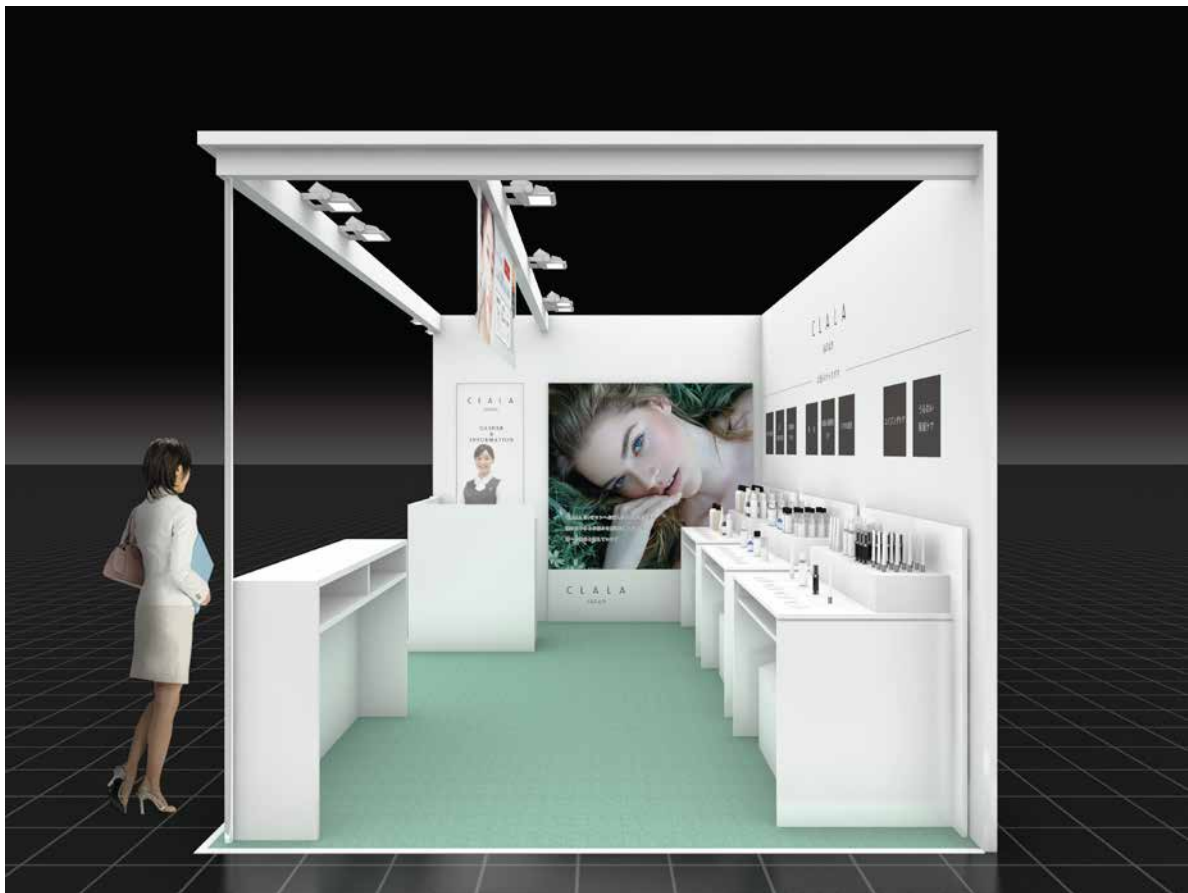

【基本仕様】

素 材： 木下地

仕 上： 化粧板（白）

サイズ： W:1400 D:729 H:1200

料 金： 会期 1～3 日間 ¥35,000（税抜）

在庫数： 10 台

※価格はレンタル費のみです。設営費・運搬費は別途かかります。

ブース活用例