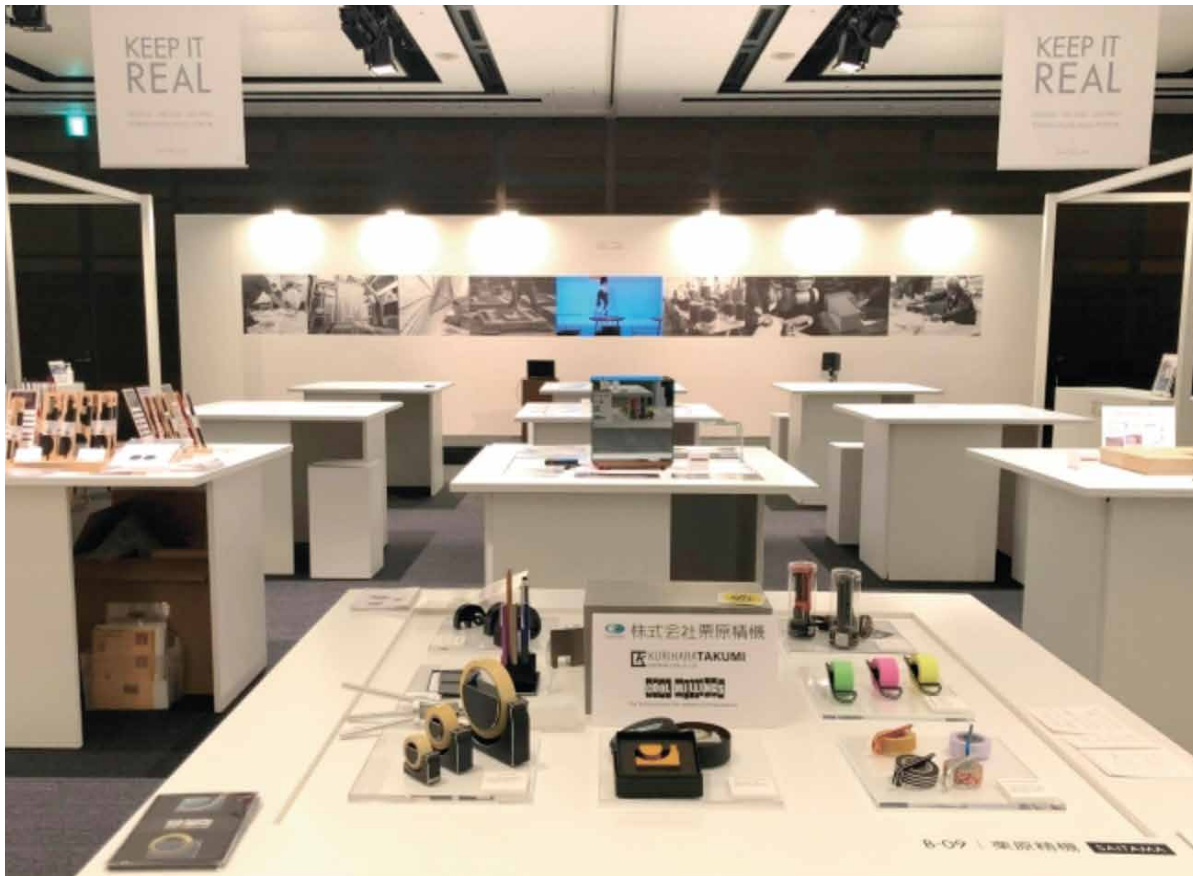

### 【基本仕様】

素 材： 木下地

仕 上： 化粧板（白）

サイズ： W:1200 D:1200 H:950

料 金： 会期1～3日間 ¥25,000（税抜）

在庫数： 20台（4台：天板中央部 配線孔あり）

※価格はレンタル費のみです。設営費・運搬費は別途かかります。

ブース活用例