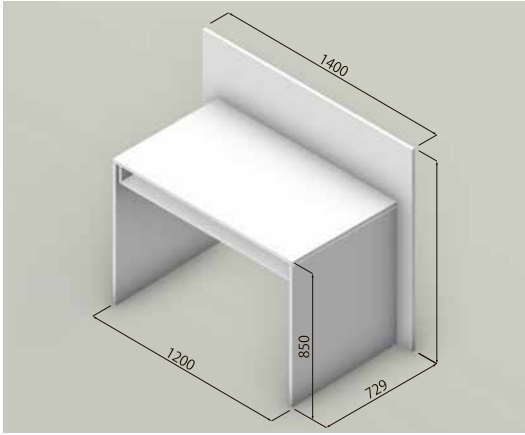

①ここまでパーツに分解できるので、  
保管、運搬が容易です。

②工具無しで短時間に組み立てが  
可能です。

③ナチュラルな木目を活かした  
TYPE-Cの組み立て完了。

④箱をセットし、いろいろな商品展示にご利用ください。

# TYPE A

商品を見たり手に取っていただきやすい高さの展示台です。

化粧板仕上げですので、展示物を明るく引き立て高級感を演出。

ひな壇や箱椅子を組み合わせていろいろカスタマイズも可能です。

**【基本仕様】**

素 材： 木下地

仕 上： 化粧板（白）

サイズ： W:1400 D:729 H:1200

# TYPE B

天板には中央に1センチのくぼみがあり、展示台としての演出効果を高めています。  
 また展示台は、お客様と直角に向き合って商談をするのにほどよい高さ。  
 箱椅子を組み合わせれば、座ったり、荷物置きにもしていただけます。

展示例