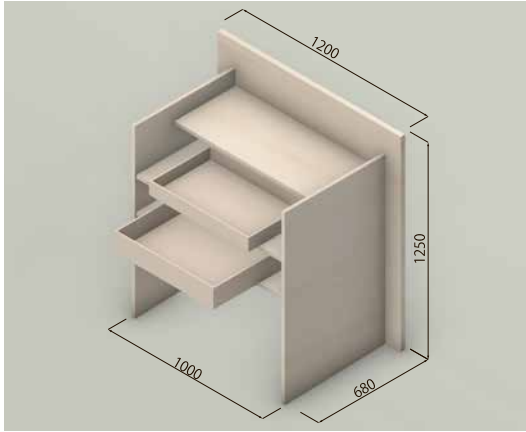

# TYPE B

天板には中央に1センチのくぼみがあり、展示台としての演出効果を高めています。  
 また展示台は、お客様と直角に向き合って商談をするのにほどよい高さ。  
 箱椅子を組み合わせれば、座ったり、荷物置きにもしていただけます。

展示例

### 【基本仕様】

素 材： 木下地

仕 上： 化粧板（白）

サイズ： W:1200 D:1200 H:950

料 金： 会期1～3日間 ¥25,000（税抜）

在庫数： 20台（4台：天板中央部 配線孔あり）

※価格はレンタル費のみです。設営費・運搬費は別途かかります。

ブース活用例

TYPE  
C

ナチュラルな木目を活かした、シナ合板で仕上げたタイプ。

2つの箱は引き出して固定しますので、より多くの商品を展示できます。

下部にボックスを設置して収納スペースにも。

【基本仕様】

素 材： シナベニヤ

仕 上： 無塗装

サイズ： 本体 W:1200 D:680 H:1250  
 トレー 上段 W:650 D:400 H:80  
 下段 W:650 D:559 H:195